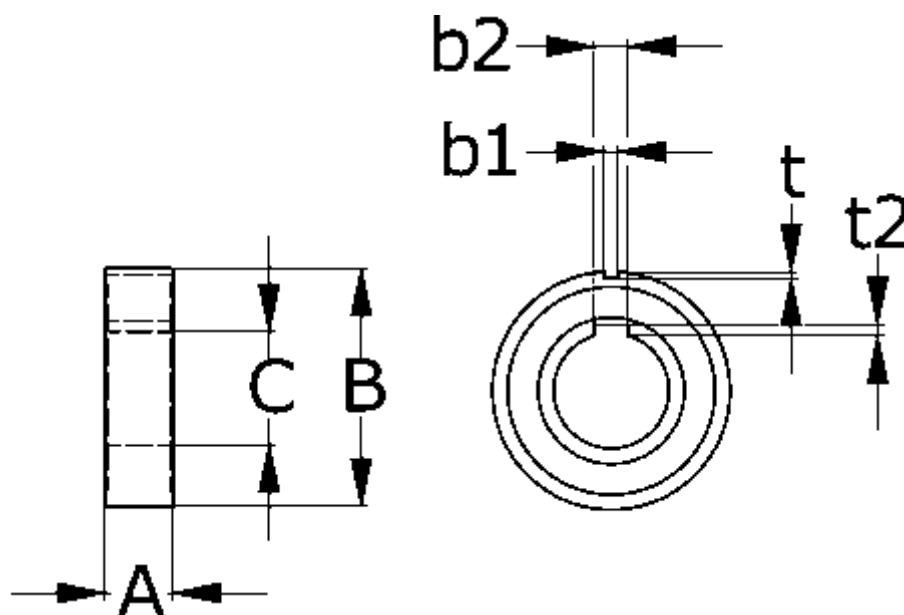

Varenummer: 5798013503

Beskrivelse: Tsubaki Friløbsleje BB35-2K-K (6207)

d=35 D=72 T=17, leje med ind- & udvendig not ståltætning

Mål

A	= 17
B	= 72
b1	= 8
b2	= 10
C	= 35
Moment (Nm)	= 173
t1	= 2.5
t2	= 2.4